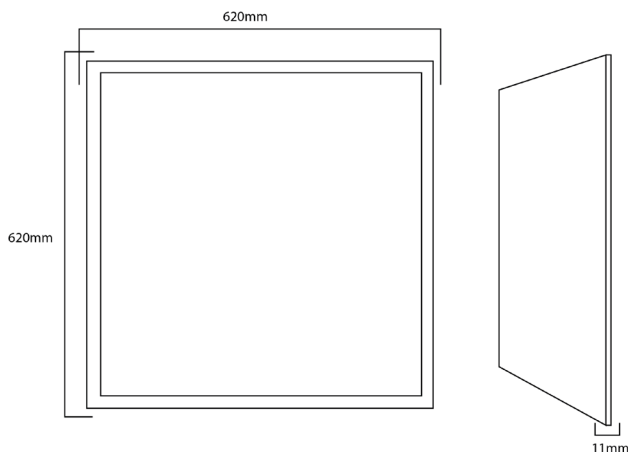

Office Line Grid Panel Classic

LED Rasterdecken Panel

DATENBLATT:

Produkt: Office Line Grid Panel Classic 620 3000K

Artikel-Nr.: 140006

EAN-Nr.: 0761847390883

PRODUKTBESCHREIBUNG:

Das Office Line Grid Panel Classic arbeitet durch Verwendung eines hochwertigen LGP Diffusor mit Mikroprismen vollkommen homogen. Durch die indirekte Verfahrensweise wird eine gleichmäßige und angenehme Lichtverteilung mit einem UGR<19 an jedem Arbeitsplatz gewährleistet. Mit 3000 Kelvin gibt diese Rasterdeckenleuchte mit einem Außenmaß von 620x620mm ein warm-weißes Licht ab. Mit Hilfe der passenden Ein- und/oder Aufbauahmen lassen sich die Rasterdeckenleuchten im Quick-Connect Verfahren unkompliziert montieren. Dabei ist das Grid Panel Classic äußerst stabil gefertigt und ringsum mit einer Nutschiene (M3) versehen. Jedes Classic Panel wird mit einem flickerfreien Lifud LED Treiber ausgeliefert.

TECHNISCHE DATEN:

Eingangsspannung:	AC 220-240V
Leistung:	40W
Montage:	in Rasterdecken oder mit Hilfe von Ein- oder Aufbauahmen
Lichtfarbe:	3000K
UGR:	<19 (blendfrei)
Lichtstrom:	4400lm
Dimmbarkeit:	nein
Abmessungen:	620 x 620 x 11 mm
IP Schutzart:	IP20
Gehäusefarbe:	weiß
Gehäuse:	Kunststoff, 2,0mm PMMA Optik
Zertifikate:	CE, TÜV