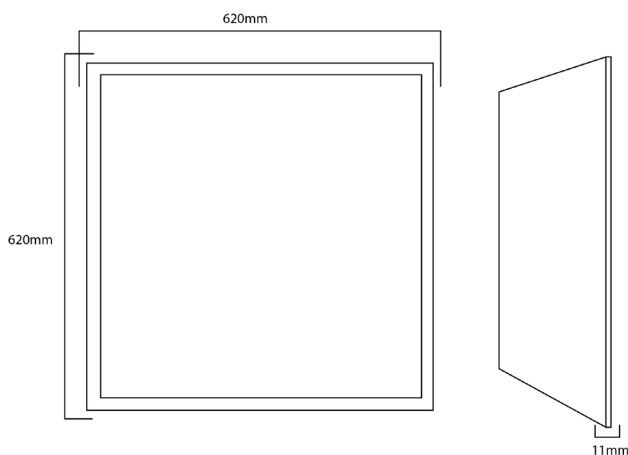

Office Line Grid Panel Classic

LED Rasterdecken Panel

DATENBLATT:

Produkt: Office Line Grid Panel Classic 620 4000K

Artikel-Nr.: 140014

EAN-Nr.: 0761847390883

PRODUKTBESCHREIBUNG:

Das Office Line Grid Panel Classic arbeitet durch Verwendung eines hochwertigen LGP Diffusor mit Mikroprismen vollkommen homogen. Durch die indirekte Verfahrensweise wird eine gleichmäßige und angenehme Lichtverteilung mit einem UGR<19 an jedem Arbeitsplatz gewährleistet. Mit 4000 Kelvin gibt diese Rasterdeckenleuchte mit einem Außenmaß von 620x620mm ein neutral-weißes Licht ab. Mit Hilfe der passenden Ein- und/oder Aufbau-rahmen lassen sich die Rasterdeckenleuchten im Quick-Connect Verfahren unkompliziert montieren. Dabei ist das Grid Panel Classic äußerst stabil gefertigt und ringsum mit einer Nutschiene (M3) versehen. Jedes Classic Panel wird mit einem flickerfreien Lifud LED Treiber ausgeliefert.

TECHNISCHE DATEN:

Eingangsspannung:	AC 220-240V
Leistung:	40W
Montage:	in Rasterdecken oder mit Hilfe von Ein- oder Aufbau-rahmen
Lichtfarbe:	4000K
UGR:	<19 (blendfrei)
Lichtstrom:	4400lm
Dimmbarkeit:	nein
Abmessungen:	620 x 620 x 11 mm
IP Schutzart:	IP20
Gehäusefarbe:	weiß
Gehäuse:	Kunststoff, 2,0mm PMMA Optik
Zertifikate:	CE, TÜV

VARIANTEN UND ZUBEHÖR:

Office Line Grid Panel Classic (3000K)

Aufbau-rahmen

Einbau-rahmen

ARTIKEL-BESTELLN.R.

140006

140004

140015