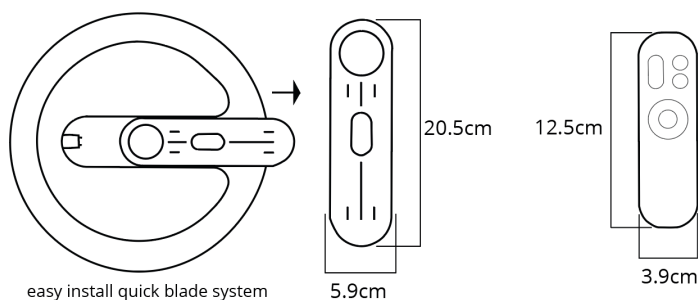

PANNELLO

Unterbauleuchte

DATENBLATT:

Produkt: PANNELLO

Artikel-Nr.: 220014

EAN-Nr.: 0761847390869

PRODUKTBESCHREIBUNG:

Die Unterbauleuchte PANNELLO von LClux® besticht durch ein elegantes und unauffälliges Design. Das „easy install quick blade system“ zur Installation, verspricht eine einfache Handhabung, welche bereits bei der Montage beginnt. Bei einem Durchmesser von 32cm und einer Aufbauhöhe von 4,5cm lässt sich die PANNELLO an jeder Decke montieren. Ob Kinderzimmer, Wohnzimmer oder Bürotrakt, die PANNELLO ist ein Allrounder aus dem Hause LClux®. Die dimmbare Unterbauleuchte mit einer Farbtemperatur von 3000K - 6500K lässt sich dank der mitgelieferten Fernbedienung nach Belieben einstellen. Alle Werte werden auf dem Gerät gespeichert und beim nächsten Start wieder abgerufen.

TECHNISCHE DATEN:

Eingangsspannung:	AC 220-240V
Leistung:	24W
Montage:	easy install quick blade system
Lichtfarbe:	3000K - 6500K stufenlos einstellbar
Lichtstrom:	1700lm
Dimmbarkeit:	ja, per Fernbedienung
Gewicht:	1.1Kg
Abmessungen:	Ø 32cm, 4,5cm Aufbauhöhe
IP Schutzart:	IP20
Gehäusefarbe:	weiß
Gehäuse:	Kunststoff
Zubehör:	inkl. Remote-Fernbedienung
Zertifikate:	CE, TÜV