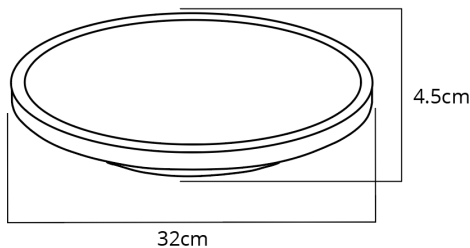

PANNELLO

Unterbauleuchte

DATENBLATT:

Produkt: PANNELLO

Artikel-Nr.: 220014

EAN-Nr.: 0761847390869

PRODUKTBESCHREIBUNG:

Die Unterbauleuchte PANNELLO von LClux® besticht durch ein elegantes und unauffälliges Design. Das „easy install quick blade system“ zur Installation, verspricht eine einfache Handhabung, welche bereits bei der Montage beginnt. Bei einem Durchmesser von 32cm und einer Aufbauhöhe von 4,5cm lässt sich die PANNELLO an jeder Decke montieren. Ob Kinderzimmer, Wohnzimmer oder Bürotrakt, die PANNELLO ist ein Allrounder aus dem Hause LClux®. Die dimmbare Unterbauleuchte mit einer Farbtemperatur von 3000K - 6500K lässt sich dank der mitgelieferten Fernbedienung nach Belieben einstellen. Alle Werte werden auf dem Gerät gespeichert und beim nächsten Start wieder abgerufen.

TECHNISCHE DATEN:

Eingangsspannung:	AC 220-240V
Leistung:	24W
Montage:	easy install quick blade system
Lichtfarbe:	3000K - 6500K stufenlos einstellbar
Lichtstrom:	1700lm
Dimmbarkeit:	ja, per Fernbedienung
Gewicht:	1.1Kg
Abmessungen:	Ø 32cm, 4,5cm Aufbauhöhe
IP Schutzart:	IP20
Gehäusefarbe:	weiß
Gehäuse:	Kunststoff
Zubehör:	inkl. Remote-Fernbedienung
Zertifikate:	CE, TÜV